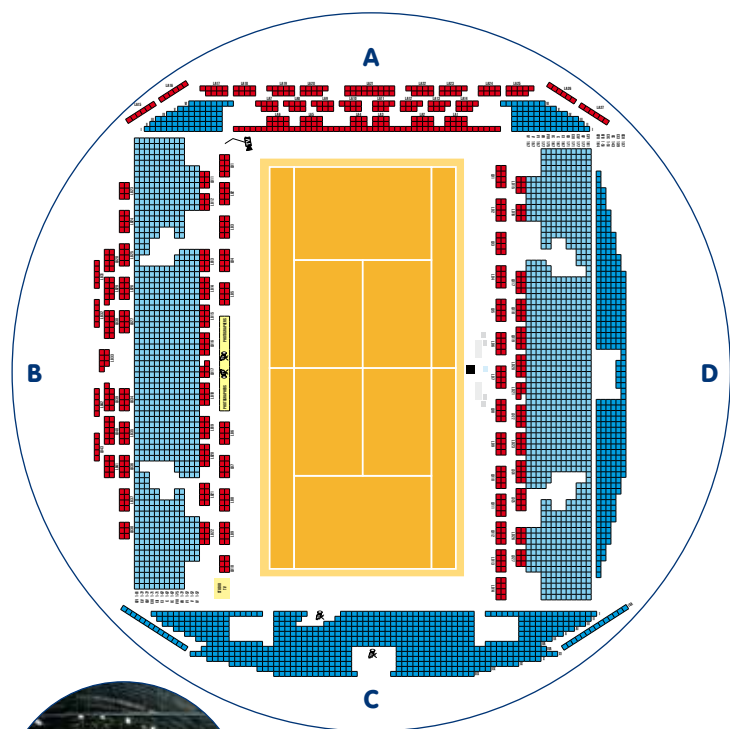

CENTRÁLNA HALA NTC - 6

Šport - sedenie

Tribúna A + lôže	378 miest
Tribúna B lôže horné	154 miest
Tribúna B stavaná	*866 miest
Tribúna B lôže dolné	169 miest
Tribúna C	714 miest
Tribúna D pevná	292 miest
Tribúna D lôže dolné	203 miest
Tribúna D stavaná	*866 miest
Spolu	3642 miest

*Tribúny B a D len rady IV-XVI

Celodenný prenájom: 35 000,- Eur+DPH

Prenájom zahŕňa okrem položiek v Aegon aréne NTC 7: ✓ tréningová hala / VIP priestor - na 1 deň ✓ 43 basketových stolov ✓ 50 rautových stolov (120/50cm, 120/80cm) ✓ 20 párty stolíkov ✓ 1100 ks stoličiek ✓ postavenie mobilnej tribúny B a D vrátane lôží ✓ obrazovky ✓ výmena reklamných banerov ✓ lavičky, empire, sieť ✓ inventár ✓ presscentrum s výbavou ✓ 20x parking v podzemnej garáži ✓ šatne pre hráčov