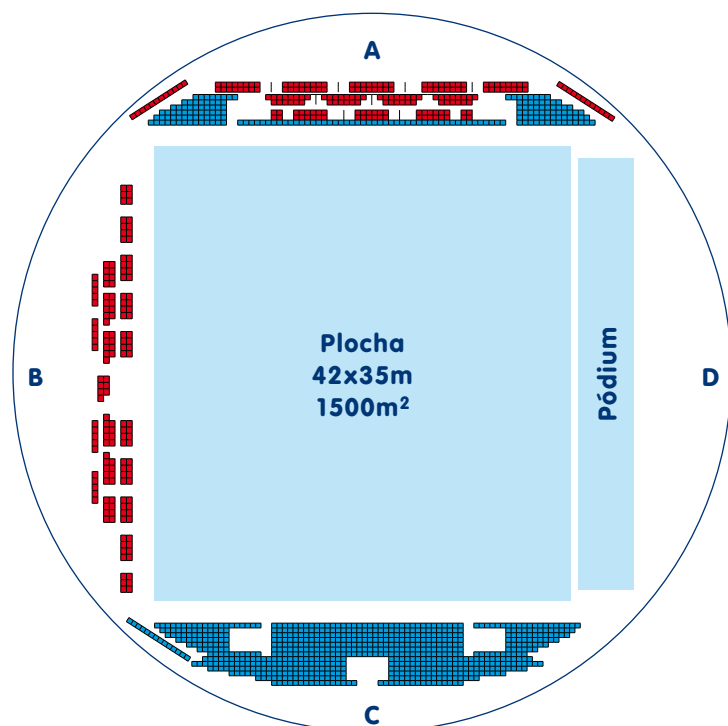

CENTRÁLNA HALA NTC - 2

Koncertné sedenie + státie

Tribúna A (sedenie)	285 miest
Tribúna C (sedenie)	602 miest
Plocha (státie)	4600 miest
Spolu	*5487 miest

*plocha státia bude zmenšená alebo zväčšená v závislosti od rozmerov pódia a technického zázemia

Celodenný prenájom:

7 500,- Eur+DPH

Prenájom zahŕňa: ✓ okobercovanie haly ✓ šatne pre účinkujúcich (pod tribúnou C a D) 5-11 ✓ pevné tribúny A, C ✓ sála 1, sála 3 ✓ 5 parkovacích kariet ✓ wifi, internet podľa náročnosti ✓ šatne pre hostí (bez obsluhy) ✓ hasičská služba ✓ stála upratovacia služba ✓ základná elektrina