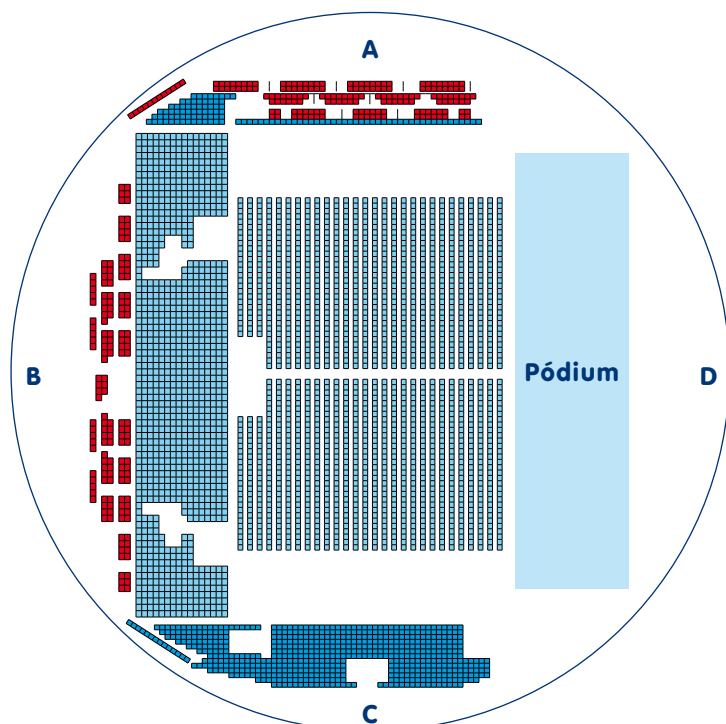

Koncertné sedenie

Tribúna A (sedenie)	285 miest
Tribúna B stavaná (sedenie)	**max 1037 miest
Tribúna C (sedenie)	602 miest
Plocha (sedenie)	*max 1300 miest
Spolu	**3224 miest

*plocha státia bude zmenšená alebo zväčšená v závislosti od rozmerov pódia a technického zázemia **záleží od technického zázemia

**Celodenný prenájom:
14 000,- Eur+DPH**

Prenájom zahŕňa: ✓ okobercovanie haly ✓ šatne pre účinkujúcich (pod tribúnou C a D) 5-11 ✓ pevné tribúny A, C ✓ postavenie mobilnej tribúny B ✓ sála 1, sála 3 ✓ 5 parkovacích kariet ✓ wifi, internet podľa náročnosti ✓ hala sa odovzáva klientovi uprataná ✓ šatne pre hostí (bez obsluhy) ✓ hasičská služba ✓ stála upratovacia služba ✓ základná elektrina