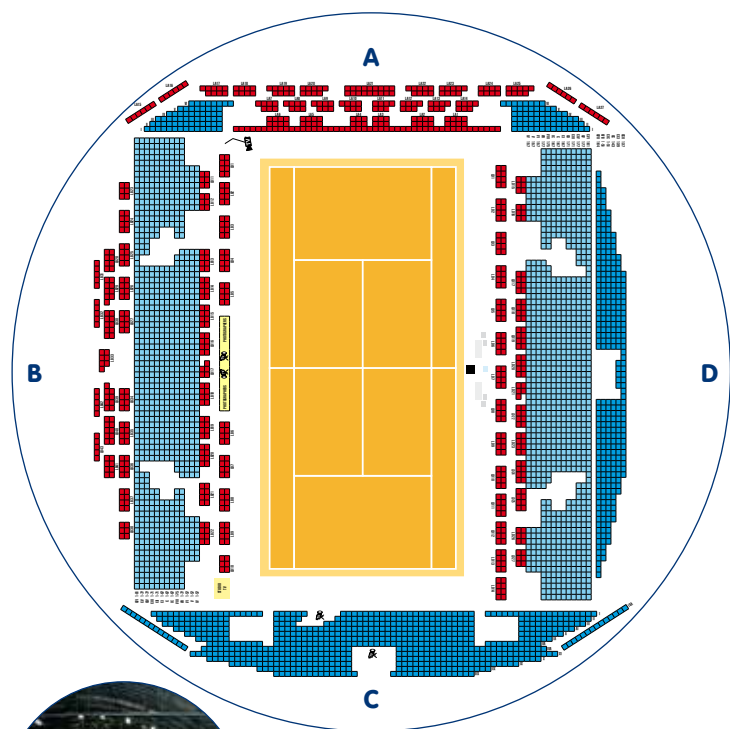

FULL TRIBÚNA A

Celkové lôže LA 1 - LA 27 204 miest
Celkove pevná tribúna A 172 miest
Spolu tribúna A 376 miest

KONCERT TRIBÚNA A

Koncert lôže LA 1 - LA 23 176 miest
Koncert pevná tribúna A 107 miest
Koncert spolu tribúna A 283 miest

FULL TRIBÚNA

Celkove pevná tribúna C 714 miest

KONCERT TRIBÚNA

Koncert pevná tribúna C 596 miest

CENTRÁLNA HALA NTC - 5

Šport - sedenie - KOTOL

Tribúna A + lôže (sedenie)	378 miest
Tribúna B lôže (sedenie)	154 miest
Tribúna B stavaná (sedenie)	1037 miest
Tribúna C (sedenie)	714 miest
Tribúna D pevná	292 miest
Tribúna D stavaná (sedenie)	1037 miest
Spolu	3612 miest

CENTRÁLNA HALA NTC - 6

Šport - sedenie

Tribúna A + lôže	378 miest
Tribúna B lôže horné	154 miest
Tribúna B stavaná	*866 miest
Tribúna B lôže dolné	169 miest
Tribúna C	714 miest
Tribúna D pevná	292 miest
Tribúna D lôže dolné	203 miest
Tribúna D stavaná	*866 miest
Spolu	3642 miest