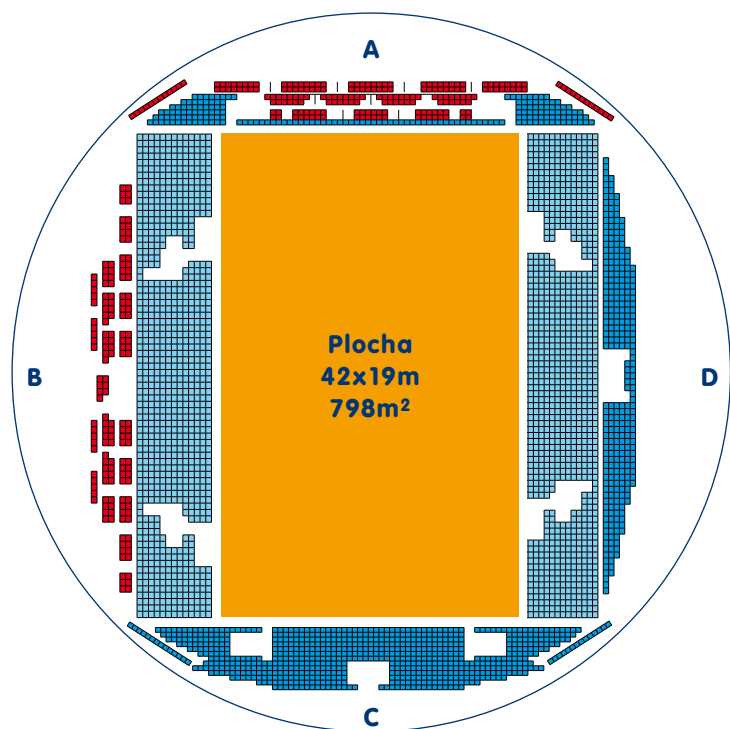

Trojhala v číslach

rozloha - 1 944 m², rozmery - 36 x 54 m,
kapacita podľa typu usporiadania 800 - 2000 osôb

Dvojhala v číslach

rozloha - 1 296 m², rozmery - 36 x 36 m,
kapacita podľa typu usporiadania 200 - 1000 osôb

Sála 1 v číslach

rozloha - 136 m², rozmery - 11 x 10 m,
kapacita podľa typu usporiadania 50 - 80 osôb

Sála 2 v číslach

rozloha - 140 m², rozmery - 11 x 10 m,
kapacita podľa typu usporiadania 60 - 110 osôb

FULL TRIBÚNA A

Celkové lôže LA 1 - LA 27 204 miest
Celkove pevná tribúna A 172 miest
Spolu tribúna A 376 miest

KONCERT TRIBÚNA A

Koncert lôže LA 1 - LA 23 176 miest
Koncert pevná tribúna A 107 miest
Koncert spolu tribúna A 283 miest

FULL TRIBÚNA

Celkove pevná tribúna C 714 miest

KONCERT TRIBÚNA

Koncert pevná tribúna C 596 miest

CENTRÁLNA HALA NTC - 5

Šport - sedenie - KOTOL

Tribúna A + lôže (sedenie)	378 miest
Tribúna B lôže (sedenie)	154 miest
Tribúna B stavaná (sedenie)	1037 miest
Tribúna C (sedenie)	714 miest
Tribúna D pevná	292 miest
Tribúna D stavaná (sedenie)	1037 miest
Spolu	3612 miest