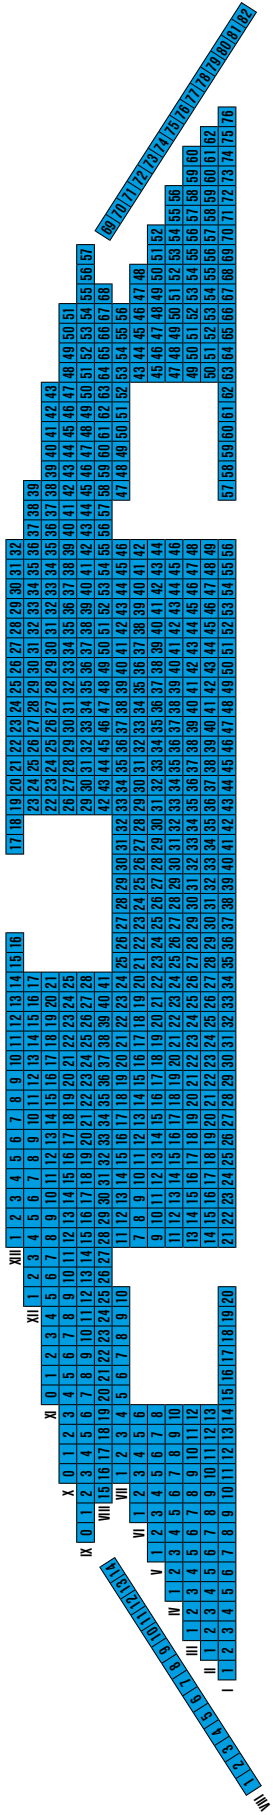

FULL TRIBÚNA

Celkove pevná tribúna C 714 miest