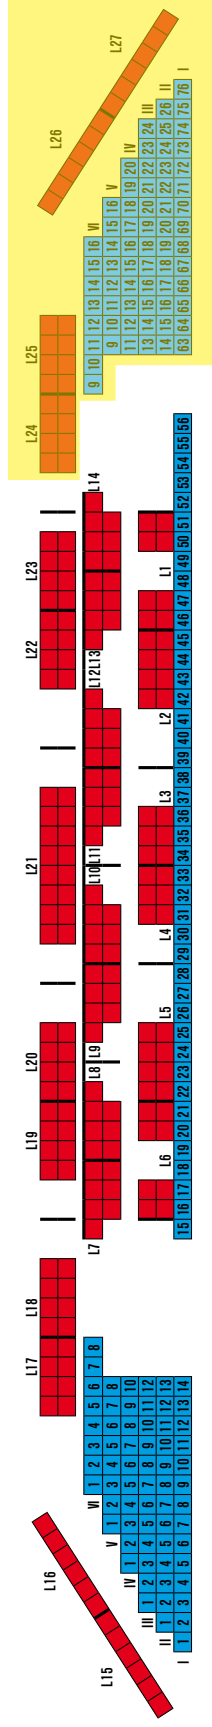

KONCERT TRIBÚNA A

Koncert lôže LA 1 - LA 23 176 miest
Koncert pevná tribúna A 107 miest
Koncert spolu tribúna A 283 miest