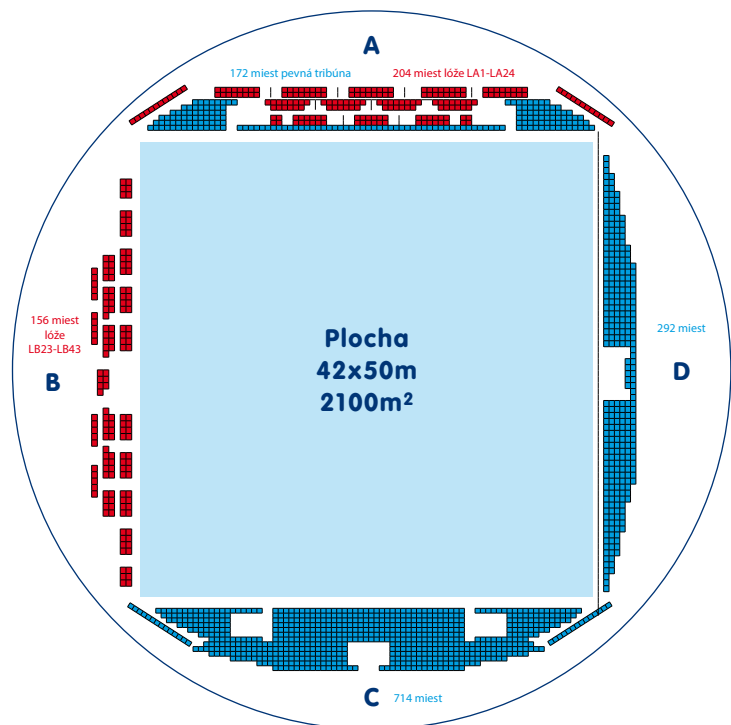

CENTRÁLNA HALA NTC - 1

ideálna na: koncerty (3000-5000 miest), výstavy (plocha 2100m², firemné akcie (nad 1000 osôb)

Koncertné sedenie + státie

Tribúna A (sedenie)	378 miest
Tribúna B lôže (sedenie)	154 miest
Tribúna C (sedenie)	714 miest
Tribúna D pevná	292 miest
Spolu	1538 miest

Celodenný prenájom:

7 500,- Eur+DPH

Prenájom zahŕňa: ✓ okobercovanie haly ✓ šatne pre účinkujúcich (pod tribúnou C a D) 5-11 ✓ pevné tribúny A, B, C, D ✓ sála 1, sála 3 ✓ 5 parkovacích kariet ✓ wifi, internet podľa náročnosti ✓ šatne pre hostí (bez obsluhy) ✓ hasičská služba ✓ stála upratovacia služba ✓ základná elektrina