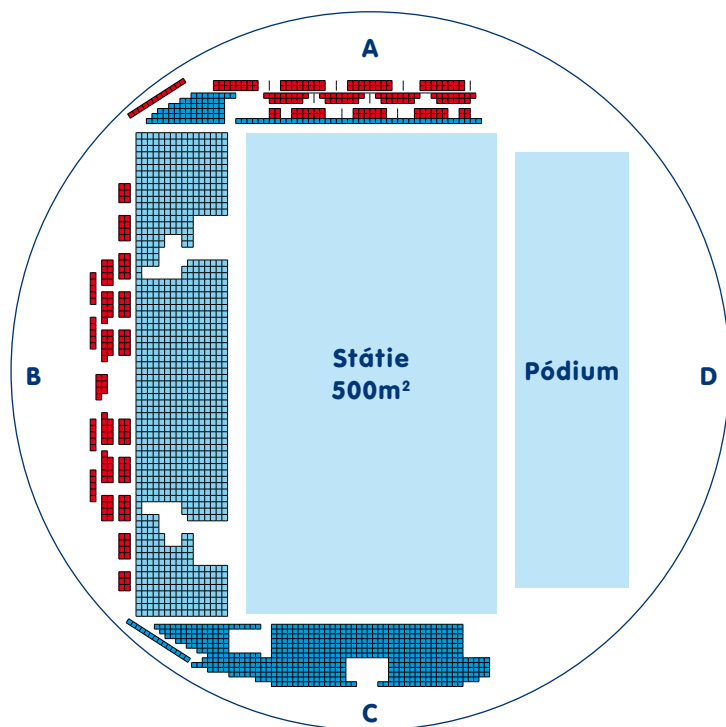

CENTRÁLNA HALA NTC - 3

Koncertné sedenie + státie

Tribúna A (sedenie)	285 miest
Tribúna B stavaná (sedenie)	**max 1037 miest
Tribúna C (sedenie)	602 miest
Plocha (státie)	*2520 miest
Spolu	*4444 miest

*plocha státia bude zmenšená alebo zväčšená v závislosti od rozmerov pódia a technického zázemia **záleží od technického zázemia

**Celodenný prenájom:
12 000,- Eur+DPH**

Prenájom zahŕňa: ✓ okobercovanie haly ✓ šatne pre účinkujúcich (pod tribúnou C a D) 5-11 ✓ pevné tribúny A, C ✓ postavenie mobilnej tribúny B ✓ sála 1, sála 3 ✓ 5 parkovacích kariet ✓ wifi, internet podľa náročnosti ✓ hala sa odovzáva klientovi uprataná ✓ šatne pre hostí (bez obsluhy) ✓ hasičská služba ✓ stála upratovacia služba ✓ základná elektrina

CENTRÁLNA HALA NTC - 4