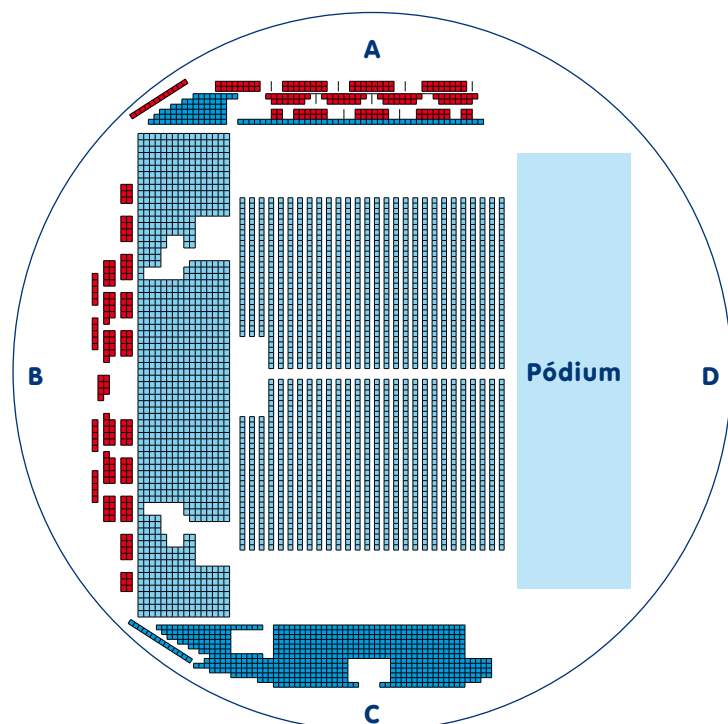

Koncertné sedenie

Tribúna A (sedenie)	285 miest
Tribúna B stavaná (sedenie)	**max 1037 miest
Tribúna C (sedenie)	602 miest
Plocha (sedenie)	*max 1300 miest
Spolu	**3224 miest

*plocha státia bude zmenšená alebo zväčšená v závislosti od rozmerov pódia a technického zázemia **záleží od technického zázemia

**Celodenný prenájom:
14 000,- Eur+DPH**

Prenájom zahŕňa: ✓ okobercovanie haly ✓ šatne pre účinkujúcich (pod tribúnou C a D) 5-11 ✓ pevné tribúny A, C ✓ postavenie mobilnej tribúny B ✓ sála 1, sála 3 ✓ 5 parkovacích kariet ✓ wifi, internet podľa náročnosti ✓ hala sa odovzáva klientovi uprataná ✓ šatne pre hostí (bez obsluhy) ✓ hasičská služba ✓ stála upratovacia služba ✓ základná elektrina