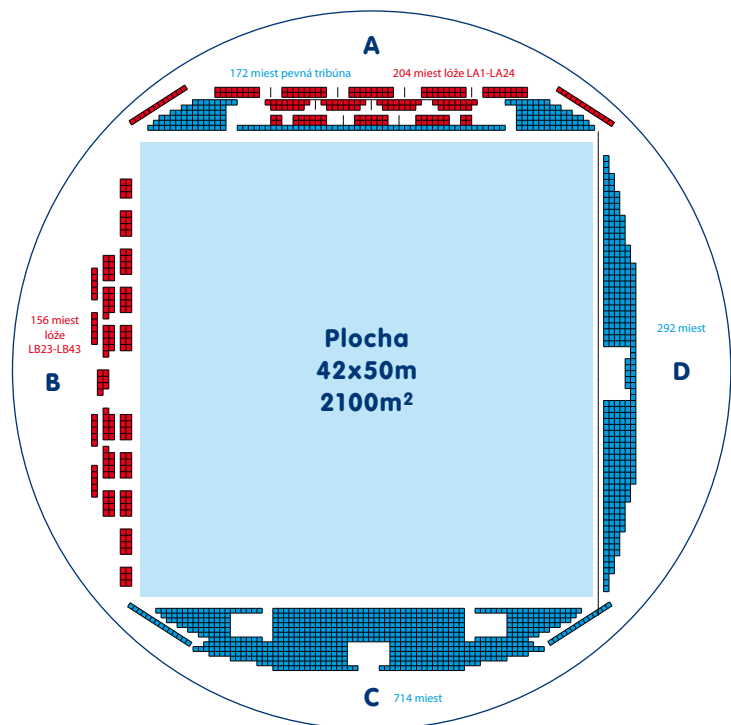

Centrálna hala v číslach

rozloha - 2 100 m², rozmery - 42 x 50 m,
kapacita podľa typu usporiadania 800 - 6300 osôb

HALY NTC

Dve tréningové haly s plochou takmer 3300 m² susediace s hotelom SET zmenia svoju tvár podľa požiadavky klienta. Okrem hrania tenisu a bedmintonu často slúžia nielen iným športom, ale i firemným akciám.

Trojhala v číslach

rozloha - 1 944 m², rozmery - 36 x 54 m,
kapacita podľa typu usporiadania 800 - 2000 osôb

Dvojhala v číslach

rozloha - 1 296 m², rozmery - 36 x 36 m,
kapacita podľa typu usporiadania 200 - 1000 osôb

Sála 1 v číslach

rozloha - 136 m², rozmery - 11 x 10 m,
kapacita podľa typu usporiadania 50 - 80 osôb

Sála 2 v číslach

rozloha - 140 m², rozmery - 11 x 10 m,
kapacita podľa typu usporiadania 60 - 110 osôb

Sála 3 v číslach

rozloha - 128 m², rozmery - 11 x 10 m,
kapacita podľa typu usporiadania 50 - 80 osôb

CENTRÁLNA HALA NTC - 1

ideálna na: koncerty (3000-5000 miest), výstavy (plocha 2100m², firemné akcie (nad 1000 osôb)