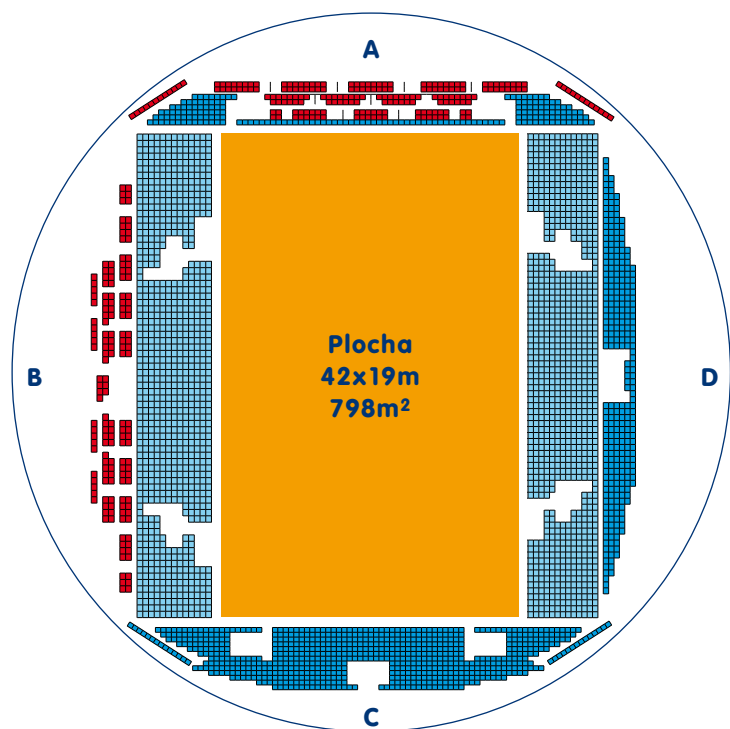

CENTRÁLNA HALA NTC - 5

Šport - sedenie - KOTOL

Tribúna A + lôže (sedenie)	378 miest
Tribúna B lôže (sedenie)	154 miest
Tribúna B stavaná (sedenie)	1037 miest
Tribúna C (sedenie)	714 miest
Tribúna D pevná	292 miest
Tribúna D stavaná (sedenie)	1037 miest
Spolu	3612 miest

*Tribúny B a D len rady IV-XVI, bez dolných lôží pod tribúnami B a D

Celodenný prenájom: 18 500,- Eur+DPH

Prenájom zahŕňa: ✓ okobercovanie haly ✓ šatne pre účinkujúcich (pod tribúnou C a D) 5-11 ✓ pevné tribúny A, B, C, D ✓ postavenie mobilnej tribúny B a D ✓ sála 1, sála 3 ✓ 5 parkovacích kariet ✓ wifi, internet podľa náročnosti ✓ šatne pre hostí (bez obsluhy) ✓ hasičská služba ✓ stála upratovacia služba ✓ základna elektrina