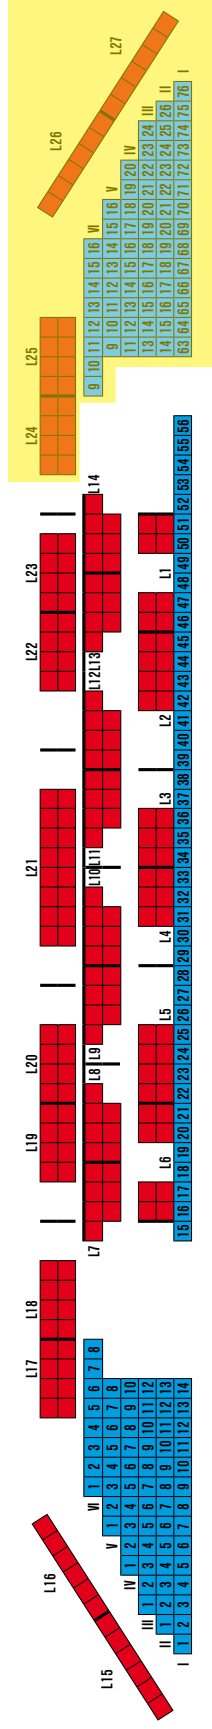

KONCERT TRIBÚNA A

Koncert lôže LA 1 - LA 23 176 miest
Koncert pevná tribúna A 107 miest
Koncert spolu tribúna A 283 miest