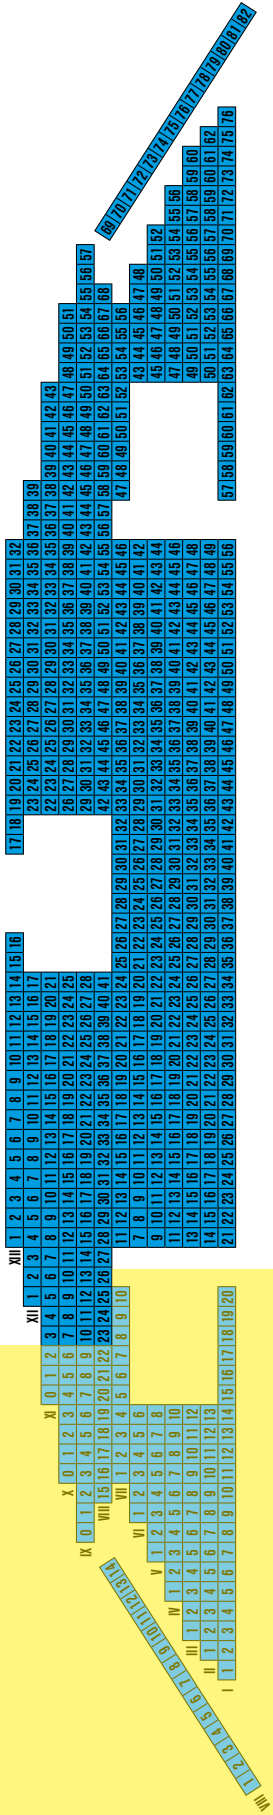

KONCERT TRIBÚNA

Koncert pevná tribúna C 596 miest