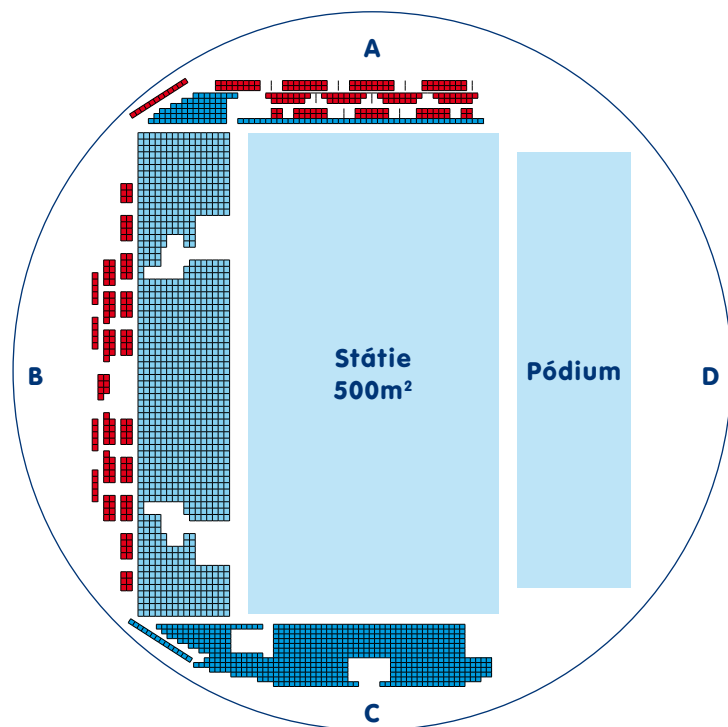

CENTRÁLNA HALA NTC - 3

Koncertné sedenie + státie

Tribúna A (sedenie)	285 miest
Tribúna B stavaná (sedenie)	**max 1037 miest
Tribúna C (sedenie)	602 miest
Plocha (státie)	*2520 miest
Spolu	*4444 miest

*plocha státia bude zmenšená alebo zväčšená v závislosti od rozmerov pódia a technického zázemia **záleží od technického zázemia

**Celodenný prenájom:
12 000,- Eur+DPH**

Prenájom zahŕňa: ✓ okobercovanie haly ✓ šatne pre účinkujúcich (pod tribúnou C a D) 5-11 ✓ pevné tribúny A, C ✓ postavenie mobilnej tribúny B ✓ sála 1, sála 3 ✓ 5 parkovacích kariet ✓ wifi, internet podľa náročnosti ✓ hala sa odovzáva klientovi uprataná ✓ šatne pre hostí (bez obsluhy) ✓ hasičská služba ✓ stála upratovacia služba ✓ základná elektrina

CENTRÁLNA HALA NTC - 4