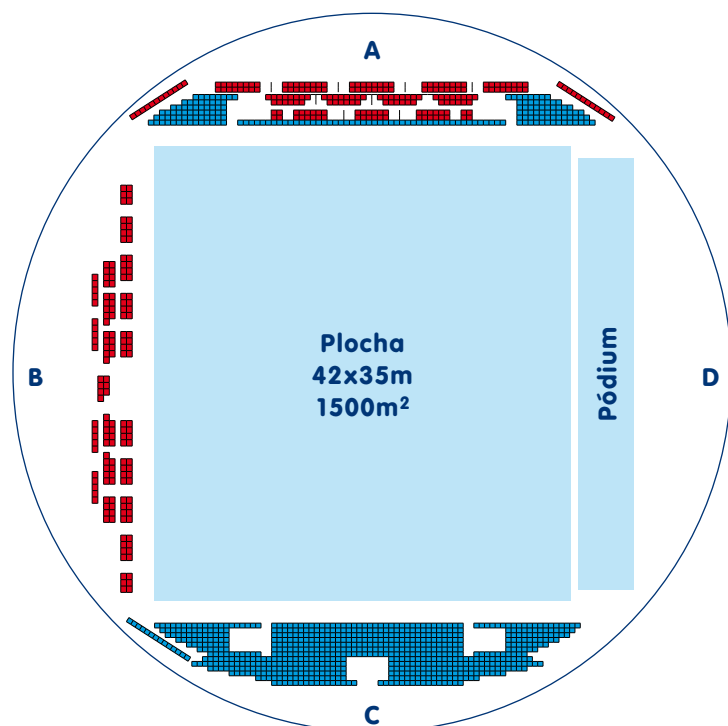

CENTRÁLNA HALA NTC - 2

Koncertné sedenie + státie

Tribúna A (sedenie)	285 miest
Tribúna C (sedenie)	602 miest
Plocha (státie)	4600 miest
Spolu	*5487 miest

*plocha státiť bude zmenšená alebo zväčšená v závislosti od rozmerov pódia a technického zázemia

Celodenný prenájom:

7 500,- Eur+DPH

Prenájom zahŕňa: ✓ okobercovanie haly ✓ šatne pre účinkujúcich (pod tribúnou C a D) 5-11 ✓ pevné tribúny A, C ✓ sála 1, sála 3 ✓ 5 parkovacích kariet ✓ wifi, internet podľa náročnosti ✓ šatne pre hostí (bez obsluhy) ✓ hasičská služba ✓ stála upratovacia služba ✓ základná elektrina